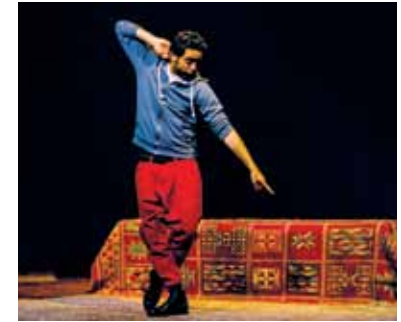

La guerre des buissons

Théâtre des 4 mains

Dès 7 ans ~~~~~ Durée 60'

Dimanche 4 février 15h

La guerre des buissons, c'est le récit de l'exil de Toda, une petite fille de 7 ans. Elle ne comprend pas bien le conflit et essaie de se l'expliquer : À quoi reconnaît-on une frontière ? Et si je ne connais pas mes tables de multiplication, quelle famille voudra de moi ?

Théâtre du Poche / Théâtre Loyal du Trac

Dès 9 ans ~~~~~ Durée 70'

Vendredi 9 février 20h

Au Théâtre - La Louvière
Une organisation du Centre culturel régional du Centre

D'origine libanaise, Roda est né au Maroc, a grandi entre la Guinée et la Belgique et a une tête d'Italien. Il nous embarque dans un "road-trip" à la recherche de ses identités multiples et changeantes au gré des âges, des pays traversés, des rencontres.